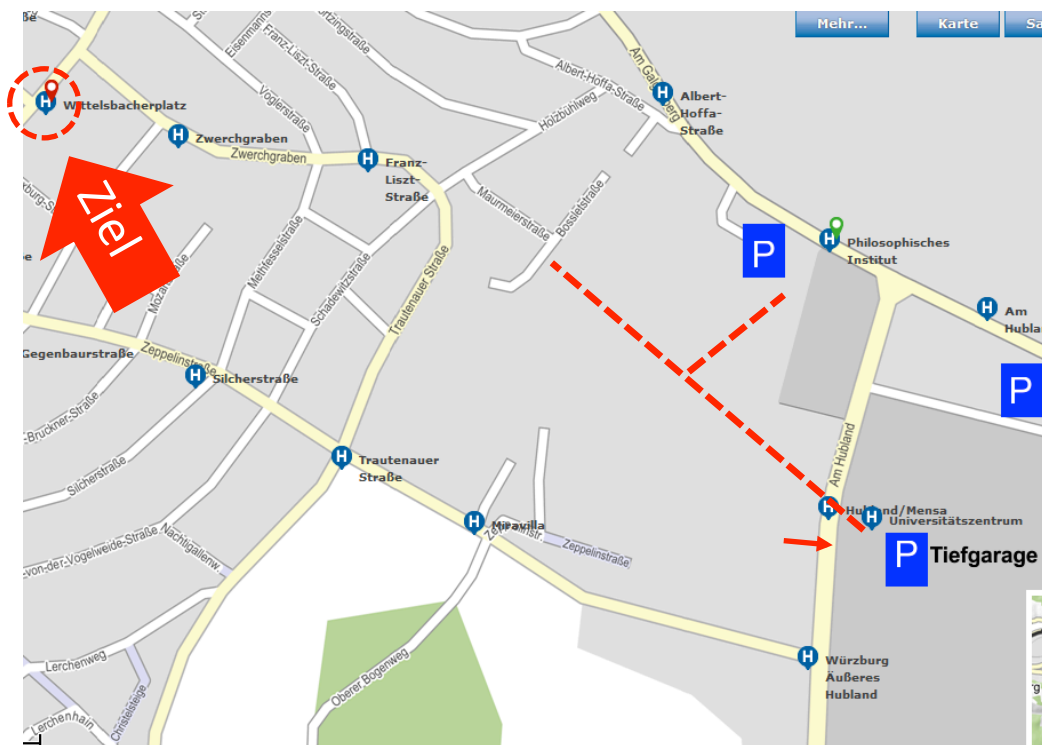

Anreise zum Wittelsbacherplatz 1 in Würzburg

Anreise mit dem Auto

So schön unser Universitätsgebäude am Wittelsbacherplatz ist, so wenige Parkplätze finden sich leider in seinem Umkreis. Deshalb raten wir Ihnen dringend, **rechtzeitig anzureisen**. Sie müssen noch Zeit einplanen, um einen Parkplatz zu suchen bzw. von dort zum Tagungsgebäude zu kommen. Wir empfehlen Ihnen Folgendes:

Schritt 1: Parken an der Uni Hubland

Schritt 2a: Weiter mit dem Bus zur Haltestelle Wittelsbacherplatz

Schritt 2b: Weiter zu Fuß

Entlang der **-----** können Sie zu Fuß gehen. Dauer: etwa 15-20 Minuten.

Anreise für Menschen mit körperlichen Beeinträchtigungen

Parken auf Parkplätzen für Menschen mit Behinderung ist am Wittelsbacherplatz möglich.